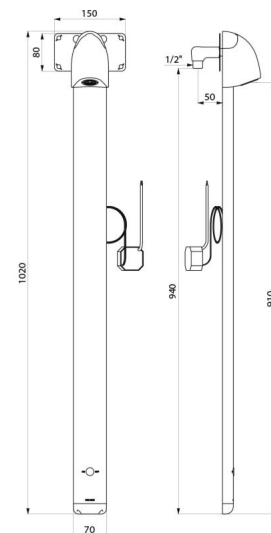

Infrarotsensor mit Präsenzerfassung, Auslösung bei Annäherung der Hand 4 cm vor den Sensor.

Gezielte Abschaltung, andernfalls automatisch nach ~60 Sekunden.
Hygienespülung (~60 Sekunden alle 24 h nach der letzten Nutzung).
Durchflussmenge 6 l/min bei 3 bar.

Fester, vandalengeschützter und verkalkungsarmer Brausekopf mit
automatischem Durchflussmengenregler.

Schutzfilter und Rückflussverhinderer zugänglich.

Mit integrierten Vorabsperungen.

Unterputzanschlüsse G 1/2B.

Elektronisches Duschelement geeignet für bewegungseingeschränkte
Personen.

30 Jahre Garantie.

Die SECURITHERM Technologie:

Thermostat-Mischbatterie für Brause direkt im Kopf des Duschelements
integriert.

Einstellung der Temperatur durch den Installateur.

Konstante Temperatur, voreingestellt auf 38 °C.

Verbrühungsschutz: automatisches Schließen bei Kaltwasserausfall.

Vermeidung Kaltwasserschock: automatisches Schließen bei

Warmwasserausfall.

TECHNISCHE DATEN

Duschelement SPORTING 2 SECURITHERM - Art. 714910

Versorgung	Netzbetrieb 230/6 V
Anschluss	G 1/2B
Technologie	Elektronisch
Höhe	1.020 mm
Tiefe	21 mm
Breite	70 mm
Durchflussmenge	6 l/min
Oberfläche	Aluminium
Normen und Zertifizierungen	ACS WWRAS

VORTEILE

80 % Wasserersparnis

Hygienespülung gegen
Bakterienwachstum

Automatisches Schließen bei
Kaltwasserausfall

Fließende Formen, unsichtbare
Befestigungen