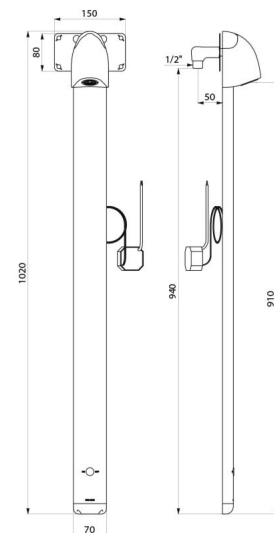

Infrarotsensor mit Präsenzerfassung, Auslösung bei Annäherung der Hand 4 cm vor den Sensor.

Gezielte Abschaltung, andernfalls automatisch nach ~60 Sekunden.
Hygienespülung (~60 Sekunden alle 24 h nach der letzten Nutzung).
Durchflussmenge 6 l/min bei 3 bar.

Fester, vandalengeschützter und verkalkungsarmer Brausekopf mit
automatischem Durchflussmengenregler.

Schutzfilter und Rückflussverhinderer zugänglich.

Mit integrierten Vorabsperungen.

Unterputzanschlüsse G 1/2B.

Elektronisches Duschelement geeignet für bewegungseingeschränkte
Personen.

30 Jahre Garantie.

Die SECURITHERM Technologie:

Thermostat-Mischbatterie für Brause direkt im Kopf des Duschelements
integriert.

Einstellung der Temperatur durch den Installateur.

Konstante Temperatur, voreingestellt auf 38 °C.

Verbrühungsschutz: automatisches Schließen bei Kaltwasserausfall.

Vermeidung Kaltwasserschock: automatisches Schließen bei

Warmwasserausfall.

TECHNISCHE DATEN

Duschelement SPORTING 2 SECURITHERM - Art. 714910

Versorgung	Netzbetrieb 230/6 V
Anschluss	G 1/2B
Technologie	Elektronisch
Höhe	1.020 mm
Tiefe	21 mm
Breite	70 mm
Durchflussmenge	6 l/min
Oberfläche	Aluminium
Normen und Zertifizierungen	ACS WRAS

VORTEILE

80 % Wasserersparnis

Hygienespülung gegen
Bakterienwachstum

Automatisches Schließen bei
Kaltwasserausfall

Fließende Formen, unsichtbare
Befestigungen