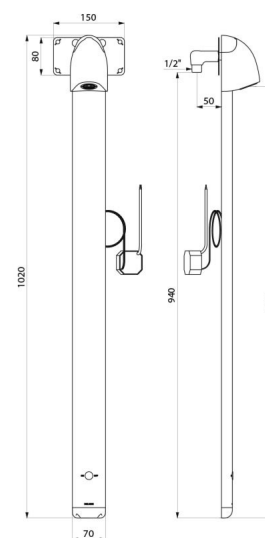

Infrarotsensor mit Präsenzerfassung, Auslösung bei Annäherung der Hand 4 cm vor den Sensor.

Gezielte Abschaltung, andernfalls automatisch nach ~60 Sekunden.
Hygienespülung (~60 Sekunden alle 24 h nach der letzten Nutzung).
Durchflussmenge 6 l/min bei 3 bar.

Fester, vandalengeschützter und verkalkungsarmer Brausekopf mit
automatischem Durchflussmengenregler.

Schutzfilter und Rückflussverhinderer zugänglich.

Mit integrierten Vorabsperungen.

Unterputzanschlüsse G 1/2B.

Elektronisches Duschelement geeignet für bewegungseingeschränkte
Personen.

30 Jahre Garantie.

Die SECURITHERM Technologie:

Thermostat-Mischbatterie für Brause direkt im Kopf des Duschelements
integriert.

Einstellung der Temperatur durch den Installateur.

Konstante Temperatur, voreingestellt auf 38 °C.

Verbrühungsschutz: automatisches Schließen bei Kaltwasserausfall.

Vermeidung Kaltwasserschokk: automatisches Schließen bei

Warmwasserausfall.

TECHNISCHE DATEN

Duschelement SPORTING 2 SECURITHERM - Art. 714910

Versorgung	Netzbetrieb 230/6 V
Anschluss	G 1/2B
Technologie	Elektronisch
Höhe	1.020 mm
Tiefe	21 mm
Breite	70 mm
Durchflussmenge	6 l/min
Oberfläche	Aluminium
Normen und Zertifizierungen	

VORTEILE

80 % Wasserersparnis

Hygienespülung gegen
Bakterienwachstum

Automatisches Schließen bei
Kaltwasserausfall

Fließende Formen, unsichtbare
Befestigungen