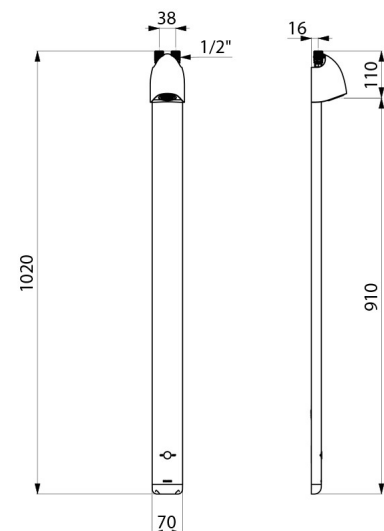

TECHNISCHE DATEN

Duschelement SPORTING 2 SECURITHERM - Art. 714906

Versorgung	6V-Lithium-Batterien Typ CR 17345
Anschluss	G 1/2B
Technologie	Elektronisch
Höhe	1.020 mm
Tiefe	21 mm
Breite	70 mm
Durchflussmenge	6 l/min
Oberfläche	Aluminium

VORTEILE

80 % Wasserersparnis

Hygienespülung gegen Bakterienwachstum

Automatisches Schließen bei Kaltwasserausfall

Fließende Formen, unsichtbare Befestigungen