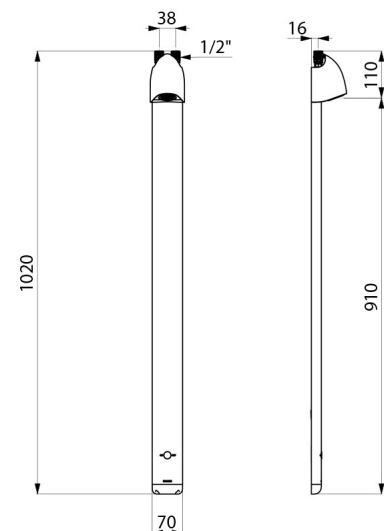

Duschelement SPORTING 2 SECURITHERM

Art. 714906

Elektronisch für Batteriebetrieb, mit Thermostat, verkalkungsarme Düse

BESCHREIBUNG

Duschelement SPORTING 2 SECURITHERM - Art. 714906

Elektronisches Duschelement mit Thermostat - Anschluss von oben:
 Gehäuse aus anodisiertem und matt verchromtem Aluminium.
 Besonders flache Bauweise und unsichtbare Befestigungen.
 Betrieb durch 6V-Lithium-Batterien Typ CR 17345.
 Infrarotsensor mit Präsenzerfassung, Auslösung bei Annäherung der Hand 4 cm vor den Sensor.
 Gezielte Abschaltung, andernfalls automatisch nach ~60 Sekunden.
 Hygienespülung (~60 Sekunden alle 24 h nach der letzten Nutzung).
 Durchflussmenge 6 l/min bei 3 bar.
 Fester, vandalengeschützter und verkalkungsarmer Brausekopf mit automatischem Durchflussmengenregler.
 Schutzfilter und Rückflussverhinderer zugänglich.
 Mit integrierten Vorabsperungen.
 Anschlüsse G 1/2B von oben.
 Elektronisches Duschelement geeignet für bewegungseingeschränkte Personen.
 30 Jahre Garantie.
 Die SECURITHERM Technologie:
 Thermostat-Mischbatterie für Brause direkt im Kopf des Duschelements integriert.
 Einstellung der Temperatur durch den Installateur.
 Konstante Temperatur, voreingestellt auf 38 °C.
 Verbrühungsschutz: automatisches Schließen bei Kaltwasserausfall.
 Vermeidung Kaltwasserschock: automatisches Schließen bei Warmwasserausfall.

Versorgung	6V-Lithium-Batterien Typ CR 17345
Anschluss	G 1/2B
Technologie	Elektronisch
Höhe	1.020 mm
Tiefe	21 mm
Breite	70 mm
Durchflussmenge	6 l/min
Oberfläche	Aluminium

Normen und
Zertifizierungen

Garantie