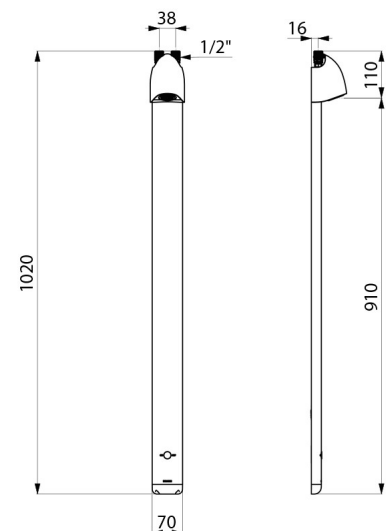

Versorgung	6V-Lithium-Batterien Typ CR 17345
Anschluss	G 1/2B
Technologie	Elektronisch
Höhe	1.020 mm
Tiefe	21 mm
Breite	70 mm
Durchflussmenge	6 l/min
Oberfläche	Aluminium

Normen und
Zertifizierungen

Garantie