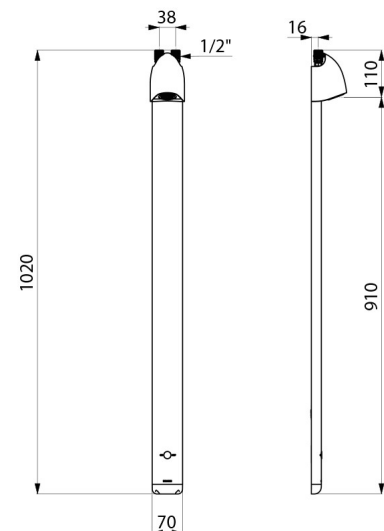

TECHNISCHE DATEN

Duschelement SPORTING 2 SECURITHERM - Art. 714906

Versorgung	6V-Lithium-Batterien Typ CR 17345
Anschluss	G 1/2B
Technologie	Elektronisch
Höhe	1.020 mm
Tiefe	21 mm
Breite	70 mm
Durchflussmenge	6 l/min
Oberfläche	Aluminium

Normen und Zertifizierungen

VORTEILE

80 % Wasserersparnis

Hygienespülung gegen Bakterienwachstum

Automatisches Schließen bei Kaltwasserausfall

Fließende Formen, unsichtbare Befestigungen