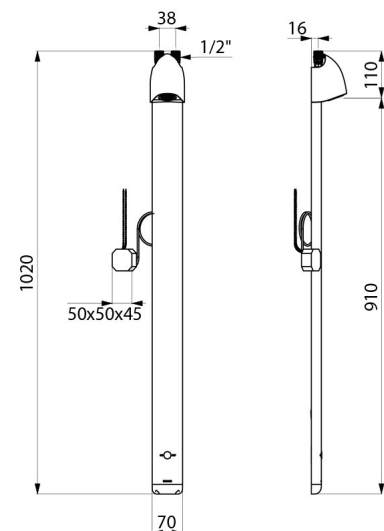

TECHNISCHE DATEN

Duschelement SPORTING 2 SECURITHERM - Art. 714900

Versorgung	Netzbetrieb 230/6 V
Anschluss	G 1/2B
Technologie	Elektronisch
Höhe	1.020 mm
Tiefe	21 mm
Breite	70 mm
Durchflussmenge	6 l/min
Oberfläche	Aluminium

VORTEILE

80 % Wasserersparnis

Hygienespülung gegen
Bakterienwachstum

Automatisches Schließen bei
Kaltwasserausfall

Fließende Formen, unsichtbare
Befestigungen