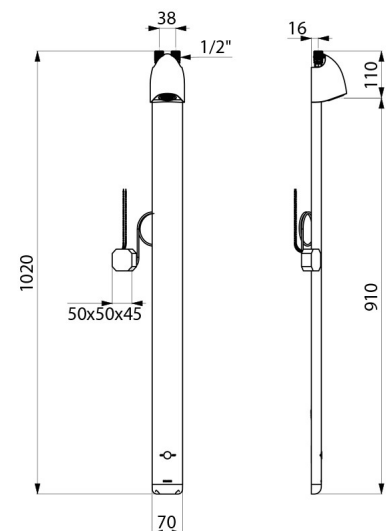

TECHNISCHE DATEN

Duschelement SPORTING 2 SECURITHERM - Art. 714900

Versorgung	Netzbetrieb 230/6 V
Anschluss	G 1/2B
Technologie	Elektronisch
Höhe	1.020 mm
Tiefe	21 mm
Breite	70 mm
Durchflussmenge	6 l/min
Oberfläche	Aluminium

VORTEILE

80 % Wasserersparnis

Hygienespülung gegen
Bakterienwachstum

Automatisches Schließen bei
Kaltwasserausfall

Fließende Formen, unsichtbare
Befestigungen