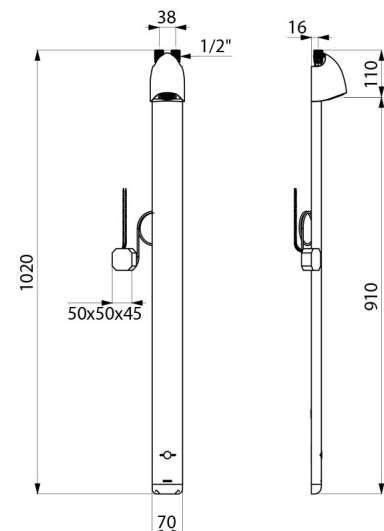

Infrarotsensor mit Präsenzerfassung, Auslösung bei Annäherung der Hand 4 cm vor den Sensor.

Gezielte Abschaltung, andernfalls automatisch nach ~60 Sekunden.
Hygienespülung (~60 Sekunden alle 24 h nach der letzten Nutzung).
Durchflussmenge 6 l/min bei 3 bar.

Fester, vandalengeschützter und verkalkungsarmer Brausekopf mit
automatischem Durchflussmengenregler.

Schutzfilter und Rückflussverhinderer zugänglich.

Mit integrierten Vorabsperungen.

Anschluss G 1/2B von oben.

Elektronisches Duschelement geeignet für bewegungseingeschränkte
Personen.

30 Jahre Garantie.

Die SECURITHERM Technologie:

Thermostat-Mischbatterie für Brause direkt im Kopf des Duschelements
integriert.

Einstellung der Temperatur durch den Installateur.

Konstante Temperatur, voreingestellt auf 38 °C.

Verbrühungsschutz: automatisches Schließen bei Kaltwasserausfall.

Vermeidung Kaltwasserschock: automatisches Schließen bei
Warmwasserausfall.

TECHNISCHE DATEN

Duschelement SPORTING 2 SECURITHERM - Art. 714900

Versorgung	Netzbetrieb 230/6 V
Anschluss	G 1/2B
Technologie	Elektronisch
Höhe	1.020 mm
Tiefe	21 mm
Breite	70 mm
Durchflussmenge	6 l/min
Oberfläche	Aluminium

Normen und
Zertifizierungen

VORTEILE

80 % Wasserersparnis

Hygienespülung gegen
Bakterienwachstum

Automatisches Schließen bei
Kaltwasserausfall

Fließende Formen, unsichtbare
Befestigungen