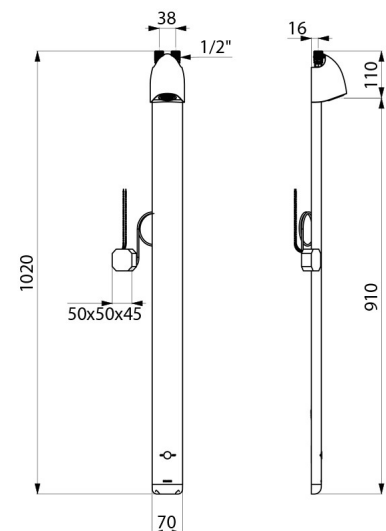

TECHNISCHE DATEN

Duschelement SPORTING 2 SECURITHERM - Art. 714900

Versorgung	Netzbetrieb 230/6 V
Anschluss	G 1/2B
Technologie	Elektronisch
Höhe	1.020 mm
Tiefe	21 mm
Breite	70 mm
Durchflussmenge	6 l/min
Oberfläche	Aluminium

VORTEILE

80 % Wasserersparnis

Hygienespülung gegen Bakterienwachstum

Automatisches Schließen bei Kaltwasserausfall

Fließende Formen, unsichtbare Befestigungen