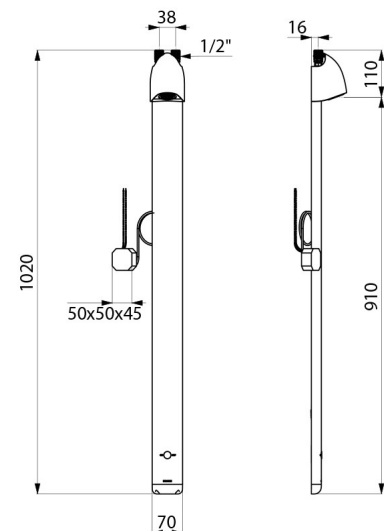

Infrarotsensor mit Präsenzerfassung, Auslösung bei Annäherung der Hand 4 cm vor den Sensor.

Gezielte Abschaltung, andernfalls automatisch nach ~60 Sekunden.

Hygienespülung (~60 Sekunden alle 24 h nach der letzten Nutzung).

Durchflussmenge 6 l/min bei 3 bar.

Fester, vandalengeschützter und verkalkungsarmer Brausekopf mit automatischem Durchflussmengenregler.

Schutzfilter und Rückflussverhinderer zugänglich.

Mit integrierten Vorabsperungen.

Anschluss G 1/2B von oben.

Elektronisches Duschelement geeignet für bewegungseingeschränkte Personen.

30 Jahre Garantie.

Die SECURITHERM Technologie:

Thermostat-Mischbatterie für Brause direkt im Kopf des Duschelements integriert.

Einstellung der Temperatur durch den Installateur.

Konstante Temperatur, voreingestellt auf 38 °C.

Verbrühungsschutz: automatisches Schließen bei Kaltwasserausfall.

Vermeidung Kaltwasserschock: automatisches Schließen bei Warmwasserausfall.

TECHNISCHE DATEN

Duschelement SPORTING 2 SECURITHERM - Art. 714900

Versorgung	Netzbetrieb 230/6 V
Anschluss	G 1/2B
Technologie	Elektronisch
Höhe	1.020 mm
Tiefe	21 mm
Breite	70 mm
Durchflussmenge	6 l/min
Oberfläche	Aluminium

Normen und
Zertifizierungen

VORTEILE

80 % Wasserersparnis

Hygienespülung gegen
Bakterienwachstum

Automatisches Schließen bei
Kaltwasserausfall

Fließende Formen, unsichtbare
Befestigungen