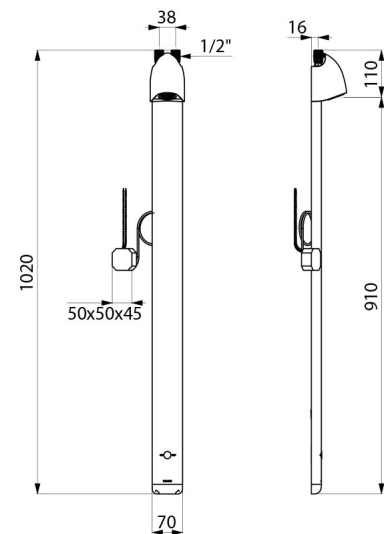

Infrarotsensor mit Präsenzerfassung, Auslösung bei Annäherung der Hand 4 cm vor den Sensor.

Gezielte Abschaltung, andernfalls automatisch nach ~60 Sekunden.
Hygienespülung (~60 Sekunden alle 24 h nach der letzten Nutzung).
Durchflussmenge 6 l/min bei 3 bar.

Fester, vandalengeschützter und verkalkungsarmer Brausekopf mit
automatischem Durchflussmengenregler.

Schutzfilter und Rückflussverhinderer zugänglich.

Mit integrierten Vorabsperungen.

Anschluss G 1/2B von oben.

Elektronisches Duschelement geeignet für bewegungseingeschränkte
Personen.

30 Jahre Garantie.

Die SECURITHERM Technologie:

Thermostat-Mischbatterie für Brause direkt im Kopf des Duschelements
integriert.

Einstellung der Temperatur durch den Installateur.

Konstante Temperatur, voreingestellt auf 38 °C.

Verbrühungsschutz: automatisches Schließen bei Kaltwasserausfall.

Vermeidung Kaltwasserschock: automatisches Schließen bei
Warmwasserausfall.

TECHNISCHE DATEN

Duschelement SPORTING 2 SECURITHERM - Art. 714900

Versorgung	Netzbetrieb 230/6 V
Anschluss	G 1/2B
Technologie	Elektronisch
Höhe	1.020 mm
Tiefe	21 mm
Breite	70 mm
Durchflussmenge	6 l/min
Oberfläche	Aluminium

Normen und
Zertifizierungen

VORTEILE

80 % Wasserersparnis

Hygienespülung gegen
Bakterienwachstum

Automatisches Schließen bei
Kaltwasserausfall

Fließende Formen, unsichtbare
Befestigungen