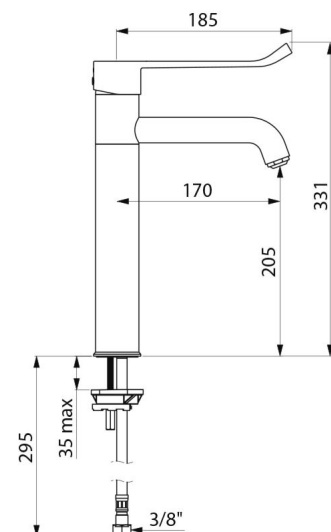

Waschtisch-Mischbatterie mit Druckausgleichsfunktion SECURITHERM EP

Art. 2565T5EP

Hoher Einhebelmischer für Einlochmontage mit Druckausgleichs-Kartusche

BESCHREIBUNG

Waschtisch-Mischbatterie mit Druckausgleichsfunktion SECURITHERM EP
- Art. 2565T5EP

Waschtisch-Mischbatterie SECURITHERM mit Druckausgleichsfunktion, für Standmontage.

Einhebelmischer für Einlochmontage mit festem Auslauf H. 205 L. 170
Hohe Mischbatterie mit Hygiene-Strahlformer BIOSAFE, geeignet zur Anbringung eines endständigen Wasserfilters BIOFIL.

Absoluter Verbrühungsschutz: reduziert die Warmwassermenge bei Kaltwasserausfall (und umgekehrt).

Konstante Entnahmetemperatur unabhängig von Druck- oder Durchflussschwankungen im Leitungsnetz.

Keramikkartusche Ø 35 mit Druckausgleichsfunktion mit voreingestellter Warmwasserbegrenzung.

Körper und Auslauf innen glatt (begrenzt Bakterienablagerungen).

Einfache thermische Desinfektion möglich ohne Demontage des Bedienehebels oder Absperren der Kaltwasserversorgung.

Durchflussmenge reguliert auf 5 l/min.

Körper und Sockel aus Messing verchromt.

Hygienehebel L. 185 für Betätigung ohne Handkontakt.

Flexible PEX-Anschlusschläuche G3/8 mit Schutzfiltern und Rückflussverhinderern.

Verstärkte Befestigungen und Verdrehsicherung durch 2 Edelstahlbolzen.

Einhebelmischer mit Druckausgleichsfunktion besonders geeignet für Gesundheitseinrichtungen, Seniorenheime, Krankenhäuser und Kliniken.

Einloch-Mischbatterie geeignet für bewegungseingeschränkte Personen.

Mischbatterie mit 30 Jahren Garantie.

TECHNISCHE DATEN

Waschtisch-Mischbatterie mit Druckausgleichsfunktion SECURITHERM EP
- Art. 2565T5EP