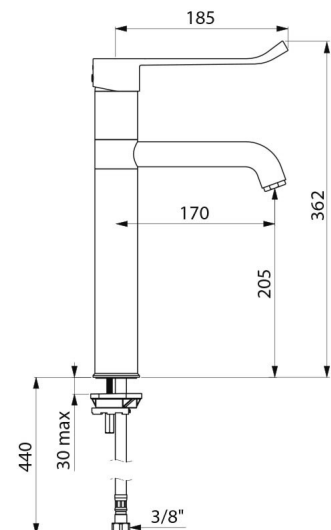

Waschtisch-Mischbatterie mit Druckausgleichsfunktion **SECURITHERM EP**

Art. 2564T5EP

Hoher Einhebelmischer für Einlochmontage mit Druckausgleichskartusche

BESCHREIBUNG

Waschtisch-Mischbatterie mit Druckausgleichsfunktion **SECURITHERM EP**
- Art. 2564T5EP

Waschtisch-Mischbatterie mit Druckausgleichsfunktion **SECURITHERM** für Standmontage.

Einloch-Einhebelmischer mit Schwenkauslauf H. 205 L. 170.

Hohe Mischbatterie mit Hygiene-Strahlformer **BIOSAFE**, geeignet zur Anbringung eines endständigen Wasserfilters **BIOFIL**.

Absoluter Verbrühungsschutz: reduziert die Warmwassermenge bei Kaltwasserausfall (und umgekehrt).

Konstante Temperatur, unabhängig von Druck- oder Durchflussschwankungen im Leitungsnetz.

Keramikkartusche Ø 35 mit Druckausgleichsfunktion und voreingestellter Warmwasserbegrenzung.

Körper und Auslauf innen glatt (begrenzt Bakterienablagerungen).

Einfache thermische Desinfektion möglich ohne Demontage des Bedienehebels oder Absperrern der Kaltwasserversorgung.

Durchflussmenge reguliert auf 5 l/min.

Körper und Sockel aus Messing verchromt.

Hygienehebel L. 185 für Betätigung ohne Handkontakt.

Flexible PEX-Anschlusschläuche G3/8 mit Schutzfiltern und Rückflussverhinderern.

Verstärkte Befestigung und Verdrehsicherung durch 2 Edelstahlbolzen.

Einhebelmischer mit Druckausgleichsfunktion besonders geeignet für Gesundheitseinrichtungen, Seniorenheime, Krankenhäuser und Kliniken.

Einloch-Mischbatterie geeignet für bewegungseingeschränkte Personen.

Mischbatterie mit 30 Jahren Garantie.

TECHNISCHE DATEN

Waschtisch-Mischbatterie mit Druckausgleichsfunktion **SECURITHERM EP**
- Art. 2564T5EP