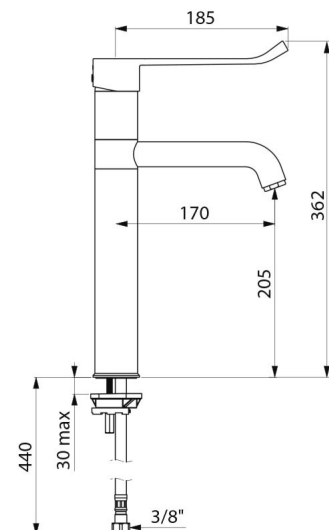

Waschtisch-Mischbatterie mit Druckausgleichsfunktion **SECURITHERM EP**

Art. 2564T5EP

Hoher Einhebelmischer für Einlochmontage mit Druckausgleichskartusche

BESCHREIBUNG

Waschtisch-Mischbatterie mit Druckausgleichsfunktion **SECURITHERM EP**
- Art. 2564T5EP

Waschtisch-Mischbatterie mit Druckausgleichsfunktion **SECURITHERM** für Standmontage.

Einloch-Einhebelmischer mit Schwenkauslauf H. 205 L. 170.

Hohe Mischbatterie mit Hygiene-Strahlformer BIOSAFE, geeignet zur Anbringung eines endständigen Wasserfilters BIOFIL.

Absoluter Verbrühungsschutz: reduziert die Warmwassermenge bei Kaltwasserausfall (und umgekehrt).

Konstante Temperatur, unabhängig von Druck- oder Durchflussschwankungen im Leitungsnetz.

Keramikkartusche Ø 35 mit Druckausgleichsfunktion und voreingestellter Warmwasserbegrenzung.

Körper und Auslauf innen glatt (begrenzt Bakterienablagerungen).

Einfache thermische Desinfektion möglich ohne Demontage des Bedienehebels oder Absperrern der Kaltwasserversorgung.

Durchflussmenge reguliert auf 5 l/min.

Körper und Sockel aus Messing verchromt.

Hygienehebel L. 185 für Betätigung ohne Handkontakt.

Flexible PEX-Anschlusschläuche G3/8 mit Schutzfiltern und Rückflussverhinderern.

Verstärkte Befestigung und Verdrehsicherung durch 2 Edelstahlbolzen.

Einhebelmischer mit Druckausgleichsfunktion besonders geeignet für Gesundheitseinrichtungen, Seniorenheime, Krankenhäuser und Kliniken.

Einloch-Mischbatterie geeignet für bewegungseingeschränkte Personen.

Mischbatterie mit 30 Jahren Garantie.

TECHNISCHE DATEN

Waschtisch-Mischbatterie mit Druckausgleichsfunktion **SECURITHERM EP**
- Art. 2564T5EP