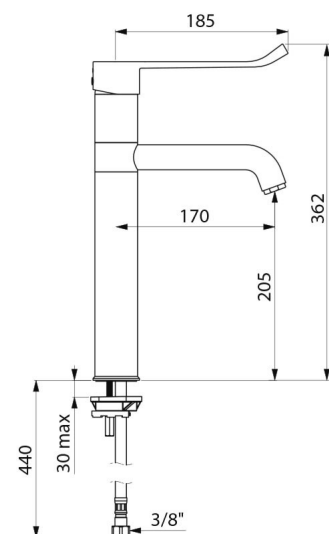

Waschtisch-Mischbatterie mit Druckausgleichsfunktion SECURITHERM EP

Art. 2564T5EP

Hoher Einhebelmischer für Einlochmontage mit Druckausgleichs-Kartusche

BESCHREIBUNG

Waschtisch-Mischbatterie mit Druckausgleichsfunktion SECURITHERM EP
- Art. 2564T5EP

Waschtisch-Mischbatterie mit Druckausgleichsfunktion SECURITHERM für Standmontage.

Einloch-Einhebelmischer mit Schwenkauslauf H. 205 L. 170.

Hohe Mischbatterie mit Hygiene-Strahlformer BIOSAFE, geeignet zur Anbringung eines endständigen Wasserfilters BIOFIL.

Absoluter Verbrühungsschutz: reduziert die Warmwassermenge bei Kaltwasserausfall (und umgekehrt).

Konstante Temperatur, unabhängig von Druck- oder Durchflussschwankungen im Leitungsnetz.

Keramikkartusche Ø 35 mit Druckausgleichsfunktion und voreingestellter Warmwasserbegrenzung.

Körper und Auslauf innen glatt (begrenzt Bakterienablagerungen).

Einfache thermische Desinfektion möglich ohne Demontage des Bedienehebels oder Absperren der Kaltwasserversorgung.

Durchflussmenge reguliert auf 5 l/min.

Körper und Sockel aus Messing verchromt.

Hygienehebel L. 185 für Betätigung ohne Handkontakt.

Flexible PEX-Anschlusschläuche G3/8 mit Schutzfiltern und Rückflussverhinderern.

Verstärkte Befestigung und Verdrehsicherung durch 2 Edelstahlbolzen.

Einhebelmischer mit Druckausgleichsfunktion besonders geeignet für Gesundheitseinrichtungen, Seniorenheime, Krankenhäuser und Kliniken.

Einloch-Mischbatterie geeignet für bewegungseingeschränkte Personen.

Mischbatterie mit 30 Jahren Garantie.

TECHNISCHE DATEN

Waschtisch-Mischbatterie mit Druckausgleichsfunktion SECURITHERM EP
- Art. 2564T5EP