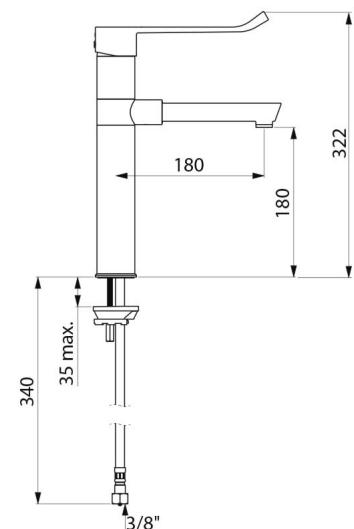

Waschtisch-Einhebelmischer mit Druckausgleichsfunktion SECURITHERM EP

Art. 2871T1EP

Hoher Einhebelmischer für Einlochmontage mit Druckausgleichs-Kartusche

BESCHREIBUNG

Waschtisch-Einhebelmischer mit Druckausgleichsfunktion SECURITHERM EP - Art. 2871T1EP

Hoher Waschtisch-Einhebelmischer mit Druckausgleichsfunktion SECURITHERM für Standmontage.
Einhebelmischer für Einlochmontage mit hohem Schwenkauslauf H. 180. Mischbatterie mit 1 abnehmbaren Einmalauslauf im Lieferumfang enthalten. Absoluter Verbrühungsschutz: reduziert die Warmwassermenge bei Kaltwasserausfall (und umgekehrt).
Konstante Temperatur, unabhängig von Druck- oder Durchflussschwankungen im Leitungsnetz.
Keramikkartusche Ø 35 mit Druckausgleichsfunktion mit voreingestellter Warmwasserbegrenzung.
Körper und Auslauf innen glatt (begrenzt Bakterienablagerungen). Einfache thermische Desinfektionen möglich ohne Demontage des Bedienehebels oder Absperrern der Kaltwasserversorgung.
Durchflussmenge reguliert auf 5 l/min.
Hygienehebel L. 185 für handkontaktfreie Betätigung.
Körper und Sockel aus Messing verchromt.
Flexible PEX-Anschlusschläuche G 3/8 mit Schutzfiltern und Rückflussverhinderern.
Verstärkte Befestigung und Verdrehsicherung durch 2 Edelstahlbolzen.
Mischbatterie besonders geeignet für Gesundheitseinrichtungen, Seniorenheime, Krankenhäuser und Kliniken.
Einhebelmischer geeignet für bewegungseingeschränkte Personen.
Mischbatterie mit 30 Jahren Garantie.

TECHNISCHE DATEN

Waschtisch-Einhebelmischer mit Druckausgleichsfunktion SECURITHERM EP - Art. 2871T1EP