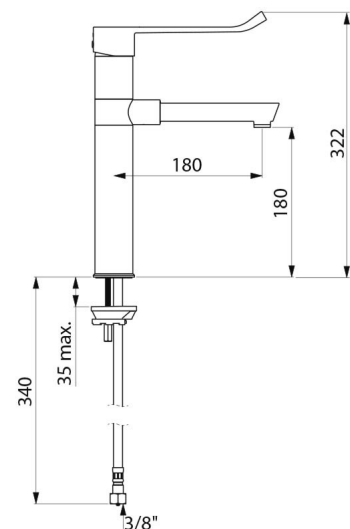

Waschtisch-Einhebelmischer mit Druckausgleichsfunktion SECURITHERM EP

Art. 2871T1EP

Hoher Einhebelmischer für Einlochmontage mit Druckausgleichs-Kartusche

BESCHREIBUNG

Waschtisch-Einhebelmischer mit Druckausgleichsfunktion SECURITHERM EP - Art. 2871T1EP

Hoher Waschtisch-Einhebelmischer mit Druckausgleichsfunktion SECURITHERM für Standmontage.
Einhebelmischer für Einlochmontage mit hohem Schwenkauslauf H. 180. Mischbatterie mit 1 abnehmbaren Einmalauslauf im Lieferumfang enthalten. Absoluter Verbrühungsschutz: reduziert die Warmwassermenge bei Kaltwasserausfall (und umgekehrt).
Konstante Temperatur, unabhängig von Druck- oder Durchflussschwankungen im Leitungsnetz.
Keramikkartusche Ø 35 mit Druckausgleichsfunktion mit voreingestellter Warmwasserbegrenzung.
Körper und Auslauf innen glatt (begrenzt Bakterienablagerungen). Einfache thermische Desinfektionen möglich ohne Demontage des Bedienehebels oder Absperrern der Kaltwasserversorgung.
Durchflussmenge reguliert auf 5 l/min.
Hygienehebel L. 185 für handkontaktfreie Betätigung.
Körper und Sockel aus Messing verchromt.
Flexible PEX-Anschlusschläuche G 3/8 mit Schutzfiltern und Rückflussverhinderern.
Verstärkte Befestigung und Verdrehsicherung durch 2 Edelstahlbolzen.
Mischbatterie besonders geeignet für Gesundheitseinrichtungen, Seniorenheime, Krankenhäuser und Kliniken.
Einhebelmischer geeignet für bewegungseingeschränkte Personen.
Mischbatterie mit 30 Jahren Garantie.

TECHNISCHE DATEN

Waschtisch-Einhebelmischer mit Druckausgleichsfunktion SECURITHERM EP - Art. 2871T1EP