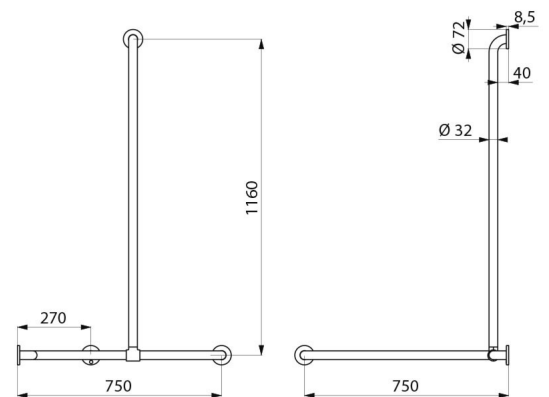

2-Wand-Duschhandlauf mit verstellbarer vertikaler Stange, satiniert

Art. 5481S

Edelstahl Seidenglanz UltraSatin

BESCHREIBUNG

2-Wand-Duschhandlauf mit verstellbarer vertikaler Stange, satiniert - Art. 5481S

2-Wand-Duschhandlauf mit verstellbarer vertikaler Stange Ø 32, für bewegungseingeschränkte Personen.
Geeignet für Einhäng-Duschsitze (separat zu bestellen).
Bietet Halt und Stütze im Stehen.
Für sicheres Betreten und Bewegen in der Dusche.
Brauseschieber und/oder Seifenablage optional erhältlich.
Position der vertikalen Brausestange bei der Montage einstellbar: kann nach links oder rechts verschoben werden und passt sich so an die Installation an (Platzierung der Armaturen, Tiefe des Duschsitzes etc.).
Maße: 1.160 x 750 x 750 mm.
Vertikale Stange kann links- oder rechtsseitig montiert werden.
Bakteriostatisches Edelstahlrohr Werkstoff 1.4301.
Edelstahl Seidenglanz UltraSatin: homogene, porenfreie Oberfläche erleichtert die Reinigung und gewährleistet bessere Hygiene.
Flansch und Rohr durch unsichtbare Sicherheits-Schweißnaht zusammengefügt (exklusives Verfahren „ArN-Securit“).
40 mm Abstand zwischen Griff und Wand: minimaler Platzbedarf verhindert Einklemmen des Unterarms und reduziert dadurch das Risiko für Knochenbrüche bei Stürzen.
Verdeckte Befestigungen durch Dreiloch-Wandflansch, Ø 72.
Flansch und Rosette aus Edelstahl Werkstoff 1.4301.
Edelstahlschrauben für Massivwand im Lieferumfang enthalten.
Auf mehr als 200 kg getestet. Empfohlenes Maximalgewicht des Nutzers: 135 kg.
30 Jahre Garantie. CE-Kennzeichnung.

TECHNISCHE DATEN

2-Wand-Duschhandlauf mit verstellbarer vertikaler Stange, satiniert - Art. 5481S