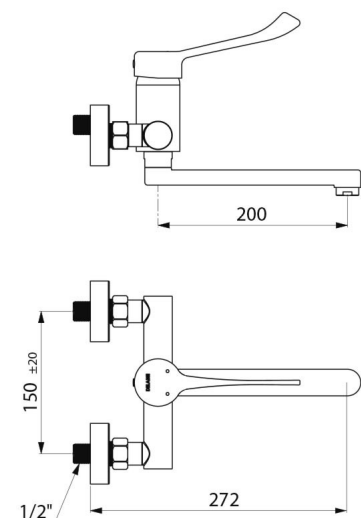

VORTEILE

EP-Technologie: reduziert TWW-Menge bei TW-Ausfall

Securitouch: Abschirmung gg. Verbrühen am Gehäuse

EP-Technologie: reduziert Druckschwankungen

Hygiene: innen glatt, begrenzt Keimwachstum