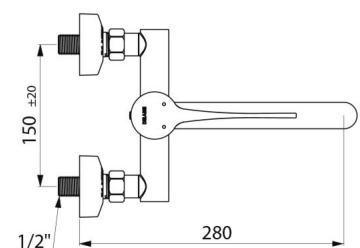

VORTEILE

EP-Technologie: reduziert TWW-Menge bei TW-Ausfall

Securitouch: Abschirmung gg. Verbrühen am Gehäuse

EP-Technologie: reduziert Druckschwankungen

Hygiene: innen glatt, begrenzt Keimwachstum