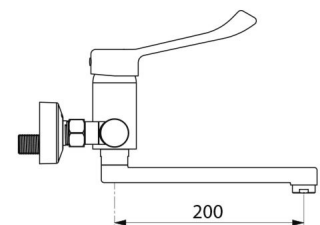

VORTEILE

EP-Technologie: reduziert TWW-Menge bei TW-Ausfall

Securitouch: Abschirmung gg. Verbrühen am Gehäuse

EP-Technologie: reduziert Druckschwankungen

Hygiene: innen glatt, begrenzt Keimwachstum