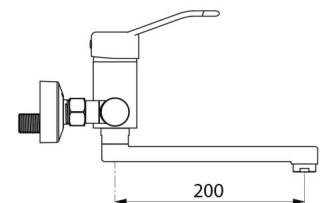

VORTEILE

EP-Technologie: reduziert TWW-Menge bei TW-Ausfall

Securitouch: Abschirmung gg. Verbrühen am Gehäuse

EP-Technologie: reduziert Druckschwankungen

Hygiene: innen glatt, begrenzt Keimwachstum