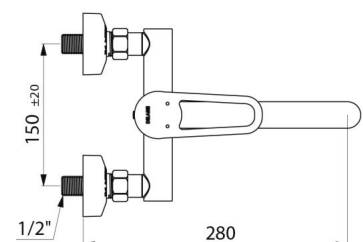

VORTEILE

EP-Technologie: reduziert TWW-Menge bei TW-Ausfall

Securitouch: Abschirmung gg. Verbrühen am Gehäuse

EP-Technologie: reduziert Druckschwankungen

Hygiene: innen glatt, begrenzt Keimwachstum