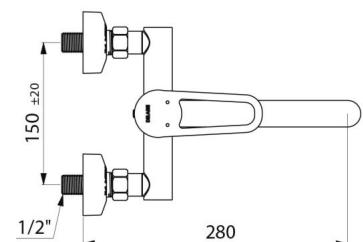

VORTEILE

EP-Technologie: reduziert TWW-Menge bei TW-Ausfall

Securitouch: Abschirmung gg. Verbrühen am Gehäuse

EP-Technologie: reduziert Druckschwankungen

Hygiene: innen glatt, begrenzt Keimwachstum