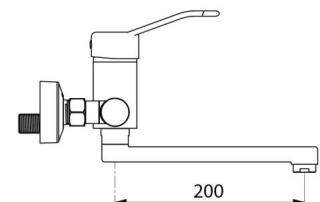

VORTEILE

EP-Technologie: reduziert TWW-Menge bei TW-Ausfall

Securitouch: Abschirmung gg. Verbrühen am Gehäuse

EP-Technologie: reduziert Druckschwankungen

Hygiene: innen glatt, begrenzt Keimwachstum