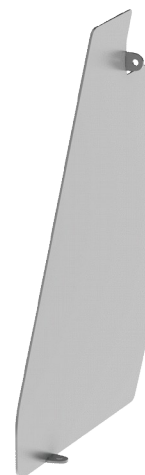

Schamwand für Urinalrinne wandhängend

Art. 100900

Edelstahl Werkstoff 1.4301 satiniert - H. 430 mm

BESCHREIBUNG

Schamwand für Urinalrinne wandhängend - Art. 100900

Schamwand für Urinalrinne.

Bakteriostatischer Edelstahl Werkstoff 1.4301.

Oberfläche satiniert.

Wird direkt auf der Urinalrinne an der gewünschten Stelle befestigt.

Nur montierbar auf wandhängenden Urinalrinnen Art. 130100, 130110 und 130120.

30 Jahre Garantie.

VORTEILE

Bakteriostatischer Edelstahl
Werkstoff 1.4301

TECHNISCHE DATEN

Schamwand für Urinalrinne wandhängend - Art. 100900

Höhe	430 mm
Breite	325 mm
Materialstärke	3 mm
Oberfläche	Edelstahl Werkstoff 1.4301 satiniert
Garantie	