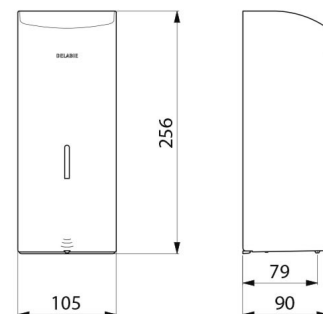

## TECHNISCHE DATEN

**Elektronischer Flüssigseifenspender für Wandmontage, 1 Liter - Art. 512066W**

Versorgung	6 Batterien AA
Technologie	Erfassung durch Infrarotsensor
Höhe	256 mm
Tiefe	90 mm
Breite	105 mm
Volumen	Innenbehälter 1 Liter
Materialstärke	1 mm