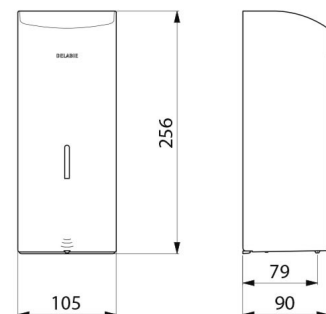

## TECHNISCHE DATEN

**Elektronischer Flüssigseifenspender für Wandmontage, 1 Liter - Art. 512066W**

Versorgung	6 Batterien AA
Technologie	Erfassung durch Infrarotsensor
Höhe	256 mm
Tiefe	90 mm
Breite	105 mm
Volumen	Innenbehälter 1 Liter
Materialstärke	1 mm