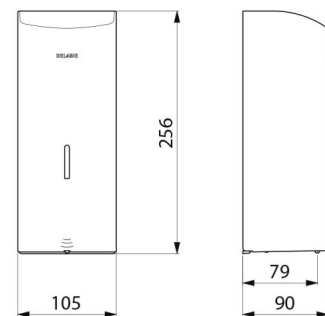

## TECHNISCHE DATEN

**Elektronischer Flüssigseifenspender für Wandmontage, 1 Liter - Art. 512066W**

Versorgung	6 Batterien AA
Technologie	Erfassung durch Infrarotsensor
Höhe	256 mm
Tiefe	90 mm
Breite	105 mm
Volumen	Innenbehälter 1 Liter
Materialstärke	1 mm