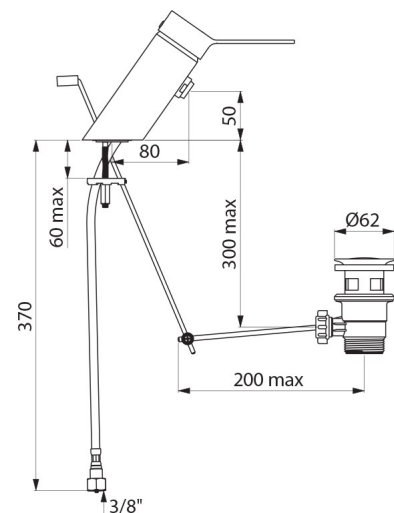

VORTEILE

Reduziert Warmwassermenge bei Kaltwasserausfall

Maximale Hygiene: Mischbatterie ohne Auslauf

Thermische Desinfektion ohne Demontage des Hebels

Hygiene: Körper mit minimalem Wasservolumen