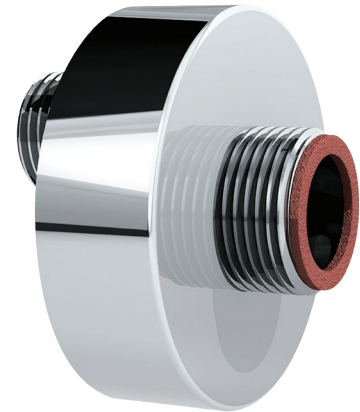

S-Anschluss

Art. 856794.2P

Verstellbarkeit 11 mm, Standard

BESCHREIBUNG

S-Anschluss - Art. 856794.2P

Standard S-Anschluss 11 mm.
 G 1/2B x G 3/4B.
 L. 50 mm.
 Rosette Ø 64.
 Messing verchromt.
 Verpackungseinheit 2 Stück.
 30 Jahre Garantie.

VORTEILE

Standard-Anschluss

TECHNISCHE DATEN

S-Anschluss - Art. 856794.2P

Anschluss	G 1/2B x G 3/4B
Tiefe	50 mm
Garantie	