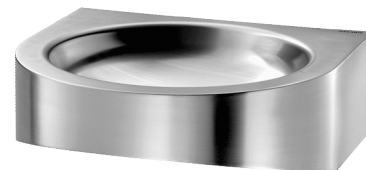

## Waschtisch PMR XS zur Wandmontage

Art. 120400

Edelstahl Werkstoff 1.4301 satiniert

### BESCHREIBUNG

Waschtisch PMR XS zur Wandmontage - Art. 120400

Waschtisch für Wandmontage.  
 Becken-Innendurchmesser: 310 mm.  
 Bakteriostatischer Edelstahl Werkstoff 1.4301.  
 Oberfläche satiniert.  
 Materialstärke: 1,2 mm.  
 Kanten abgerundet.  
 Ohne Hahnloch.  
 Mit Ablaufventil 1 1/4".  
 Ohne Überlauf.  
 Mit Befestigungsmaterial.  
 CE-Kennzeichnung. Gemäß EN 14688.  
 Gewicht: 3,9 kg.  
 30 Jahre Garantie.  
 [Alte Artikelnummer: 3411400015]

### TECHNISCHE DATEN

Waschtisch PMR XS zur Wandmontage - Art. 120400

Höhe	150 mm
Tiefe	390 mm
Breite	400 mm
Materialstärke	1,2 mm
Oberfläche	Edelstahl Werkstoff 1.4301 satiniert
Normen und Zertifizierungen	 
Garantie	

### VORTEILE

Bakteriostatischer Edelstahl 1.4301, glatt

Kanten abgerundet