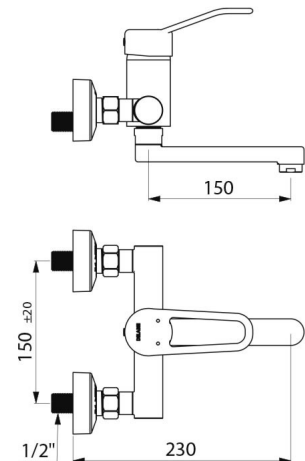

VORTEILE

EP-Technologie: reduziert TWW-Menge bei TW-Ausfall

Securitouch: Abschirmung gg. Verbrühen am Gehäuse

EP-Technologie: reduziert Druckschwankungen

Hygiene: innen glatt, begrenzt Keimwachstum