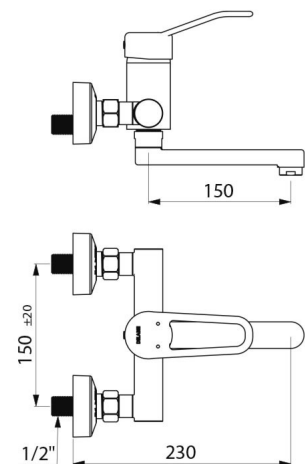

VORTEILE

EP-Technologie: reduziert TWW-Menge bei TW-Ausfall

Securitouch: Abschirmung gg. Verbrühen am Gehäuse

EP-Technologie: reduziert Druckschwankungen

Hygiene: innen glatt, begrenzt Keimwachstum