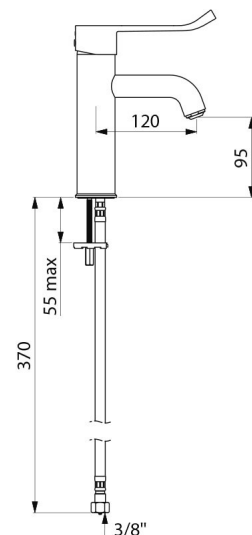

Waschtischarmatur mit Druckausgleichsfunktion SECURITHERM EP BIOCLIP

Art. 28211LEP

Abnehmbarer Einloch-Einhebelmischer H. 95 L.120, Hygienehebel

BESCHREIBUNG

Waschtischarmatur mit Druckausgleichsfunktion SECURITHERM EP BIOCLIP - Art. 28211LEP

Waschtisch-Einhebelmischer mit Druckausgleichsfunktion für Standmontage. Einhebelmischer BIOCLIP: Armatur vollständig abnehmbar zur Reinigung und Desinfektion.

Einloch-Mischbatterie mit Auslauf H. 95 L. 120 mit Hygiene-Strahlformer BIOSAFE.

Geeignet zur Anbringung eines endständigen BIOFIL Wasserfilters. Keramikkartusche Ø 35 mit Druckausgleichsfunktion und voreingestellter Warmwasserbegrenzung.

Einfache thermische Desinfektionen möglich ohne Demontage des Bedienhebels oder Abschaltung der Kaltwasserversorgung.

Absoluter Verbrühungsschutz: reduziert die Warmwassermenge bei Kaltwasserausfall (und umgekehrt).

Konstante Temperatur unabhängig von Druck- oder Durchflussschwankungen im Rohrnetz.

Körper und Auslauf innen glatt und mit geringem Wasservolumen.

Durchflussmenge begrenzt auf 5 l/min bei 3 bar.

Betätigung durch Hygienehebel L. 150.

Ohne Zugstangenablaufgarnitur.

Flexible PEX-Anschlusschläuche G 3/8.

Schutzfilter und Rückflussverhinderer.

Verstärkte Befestigungen und Verdrehsicherung durch 2 Edelstahlbolzen.

Einhebelmischer mit Druckausgleichsfunktion SECURITHERM besonders geeignet für Gesundheitseinrichtungen, Seniorenheime, Krankenhäuser und Kliniken.

Mischbatterie für Einlochmontage geeignet für bewegungseingeschränkte Personen.

Mischbatterie mit 30 Jahren Garantie.

TECHNISCHE DATEN

Waschtischarmatur mit Druckausgleichsfunktion SECURITHERM EP BIOCLIP - Art. 28211LEP