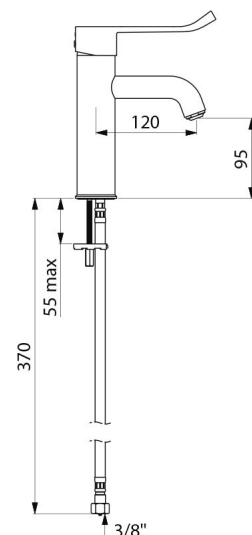

Waschtischarmatur mit Druckausgleichsfunktion SECURITHERM EP BIOCLIP

Art. 28211LEP

Abnehmbarer Einloch-Einhebelmischer H. 95 L.120, Hygienehebel

BESCHREIBUNG

Waschtischarmatur mit Druckausgleichsfunktion SECURITHERM EP BIOCLIP - Art. 28211LEP

Waschtisch-Einhebelmischer mit Druckausgleichsfunktion für Standmontage. Einhebelmischer BIOCLIP: Armatur vollständig abnehmbar zur Reinigung und Desinfektion.

Einloch-Mischbatterie mit Auslauf H. 95 L. 120 mit Hygiene-Strahlformer BIOSAFE.

Geeignet zur Anbringung eines endständigen BIOFIL Wasserfilters. Keramikkartusche Ø 35 mit Druckausgleichsfunktion und voreingestellter Warmwasserbegrenzung.

Einfache thermische Desinfektionen möglich ohne Demontage des Bedienhebels oder Abschaltung der Kaltwasserversorgung.

Absoluter Verbrühungsschutz: reduziert die Warmwassermenge bei Kaltwasserausfall (und umgekehrt).

Konstante Temperatur unabhängig von Druck- oder Durchflussschwankungen im Rohrnetz.

Körper und Auslauf innen glatt und mit geringem Wasservolumen. Durchflussmenge begrenzt auf 5 l/min bei 3 bar.

Betätigung durch Hygienehebel L. 150.

Ohne Zugstangenablaufgarnitur.

Flexible PEX-Anschlusschläuche G 3/8.

Schutzfilter und Rückflussverhinderer.

Verstärkte Befestigungen und Verdrehsicherung durch 2 Edelstahlbolzen.

Einhebelmischer mit Druckausgleichsfunktion SECURITHERM besonders geeignet für Gesundheitseinrichtungen, Seniorenheime, Krankenhäuser und Kliniken.

Mischbatterie für Einlochmontage geeignet für bewegungseingeschränkte Personen.

Mischbatterie mit 30 Jahren Garantie.

TECHNISCHE DATEN

Waschtischarmatur mit Druckausgleichsfunktion SECURITHERM EP BIOCLIP - Art. 28211LEP