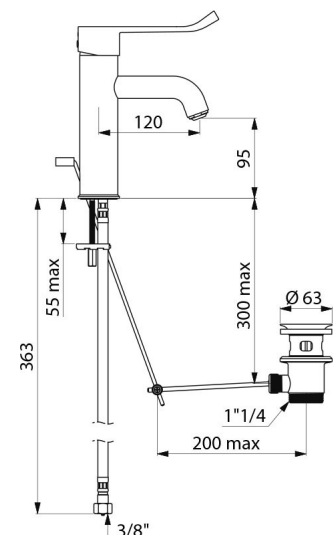

Waschtischarmatur mit Druckausgleichsfunktion SECURITHERM EP BIOCLIP

Art. 28201LEP

Abnehmbarer Einloch-Einhebelmischer H. 95 L. 120, Hygienehebel

BESCHREIBUNG

Waschtischarmatur mit Druckausgleichsfunktion SECURITHERM EP BIOCLIP - Art. 28201LEP

Waschtisch-Einhebelmischer mit Druckausgleichsfunktion für Standmontage. Einhebelmischer BIOCLIP: Armatur vollständig abnehmbar zur Reinigung und Desinfektion.

Einloch-Mischbatterie mit Auslauf H. 95 L. 120 und Hygiene-Strahlformer BIOSAFE.

Geeignet zur Anbringung eines endständigen BIOFIL Wasserfilters. Keramikkartusche Ø 35 mit Druckausgleichsfunktion und voreingestellter Warmwasserbegrenzung.

Einfache thermische Desinfektionen möglich ohne Demontage des Bediengriffs oder Absperren der Kaltwasserversorgung.

Absoluter Verbrühungsschutz: reduziert die Warmwassermenge bei Kaltwasserausfall (und umgekehrt).

Konstante Temperatur unabhängig von Druck- oder Durchflussschwankungen im Rohrnetz.

Körper und Auslauf innen glatt und mit geringem Wasservolumen. Durchflussmenge begrenzt auf 5 l/min bei 3 bar.

Betätigung durch Hygienehebel L. 150.

Ergonomische Zugstange und Ablaufventil 1 1/4" aus Messing.

Flexible PEX-Anschlusschläuche G 3/8.

Schutzfilter und Rückflussverhinderer.

Verstärkte Befestigungen und Verdrehsicherung durch 2 Edelstahlbolzen.

Einhebelmischer mit Druckausgleichsfunktion SECURITHERM besonders geeignet für Gesundheitseinrichtungen, Seniorenheime, Krankenhäuser und Kliniken.

Mischbatterie für Einlochmontage geeignet für bewegungseingeschränkte Personen.

Mischbatterie mit 30 Jahren Garantie.

TECHNISCHE DATEN

Waschtischarmatur mit Druckausgleichsfunktion SECURITHERM EP BIOCLIP - Art. 28201LEP