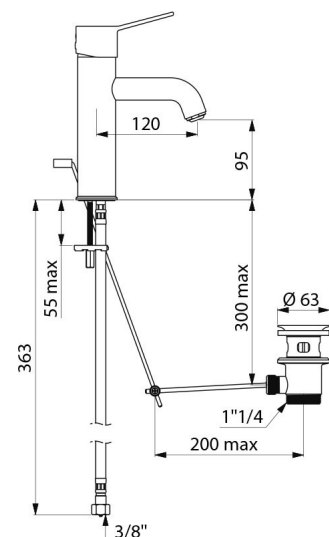

VORTEILE

Reduziert Warmwassermenge bei Kaltwasserausfall

Hygiene: abnehmbar zur Entkalkung von innen

Hygiene: innen glatt, begrenzt Bakterien

EP-Technologie: reduziert Druckschwankungen