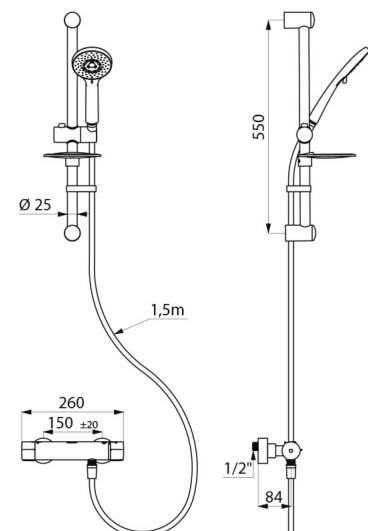

VORTEILE

SECURITHERM: optimierter Verbrühungsschutz

Maximale Hygiene: keine Rückflussverhinderer

Securitouch: Abschirmung gegen Verbrühen

Mit Thermostat: für maximale Temperaturstabilität