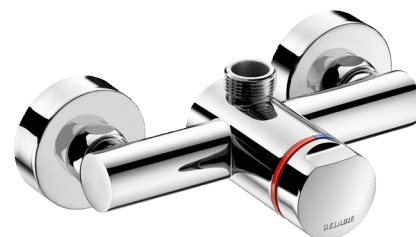

## Duscharmatur TEMPOMIX 3

Art. 794400

Selbstschließend, mit Einhandsteuerung

### BESCHREIBUNG

Duscharmatur TEMPOMIX 3 - Art. 794400

Selbstschluss-Mischbatterie für Dusche, Aufputzmontage:  
Einhand-Selbstschlussmischer TEMPOMIX 3 3/4", Abgang oben.  
Für Aufputzmontage.

Temperatureinstellung und Auslösung über den Bediengriff.  
Mit Warmwasserbegrenzung (justierbar durch den Installateur).  
Besonders leichte Betätigung.

Laufzeit ~30 Sekunden.

Durchflussmenge 6 l/min bei 3 bar, einstellbar von 6 bis 12 l/min.

Messing massiv verchromt.

Mit integrierten Schutzfiltern und Rückflussverhinderern.

Bediengriff aus Metall verchromt.

Mit S-Anschlüssen G 1/2B für Mittenabstand 130 bis 170 mm.

Geeignet für bewegungseingeschränkte Personen.

30 Jahre Garantie.