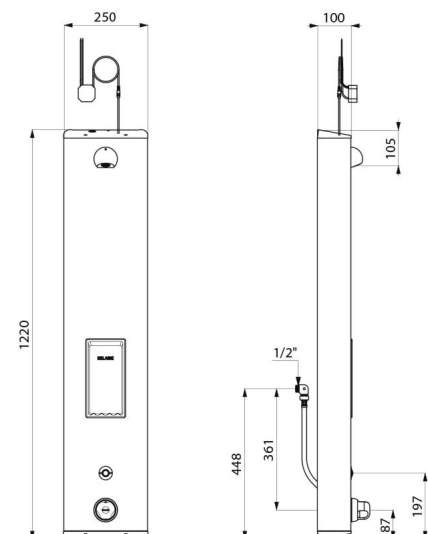

Duschelement SECURITHERM

Art. 792514

Mit Thermostat, elektronische Ausführung für Netzbetrieb

BESCHREIBUNG

Duschelement SECURITHERM - Art. 792514

Elektronisches Duschelement mit Thermostat:
 Gehäuse aus Edelstahl für Aufputzmontage, große Ausführung.
 Anschluss verdeckt mit flexiblen Schläuchen G 1/2B.
 Thermostat-Mischbatterie SECURITHERM.
 Temperatur einstellbar: Kaltwasser bis 38 °C; 1. Temperaturanschlag bei 38 °C, 2. Anschlag bei 41 °C.
 Verbrühungsschutz: automatisches Schließen bei Kaltwasserausfall.
 Vermeidung Kaltwasserschock: automatisches Schließen bei Warmwasserausfall.
 Geeignet für thermische Desinfektionen.
 Netzbetrieb 230/6 V.
 Auslösung bei Druck auf den elektronischen Tastschalter.
 Gezielte Abschaltung, andernfalls automatisch nach ~60 Sekunden.
 Hygienespülung (~60 Sekunden alle 24 h nach der letzten Nutzung).
 Durchflussmenge 6 l/min bei 3 bar einstellbar, Komfort-Regenstrahl
 Brausekopf ROUND verchromt und vandalengeschützt.
 Integrierte Seifenablage.
 Mit Schutzfiltern und Rückflussverhinderern.
 Mit Vorabsperungen G 1/2B.
 Verdeckte Befestigungen.
 Geeignet für bewegungseingeschränkte Personen.
 30 Jahre Garantie.

Versorgung	Netzbetrieb 230/6 V
Anschluss	G 1/2B
Technologie	Elektronisch
Höhe	1.220 mm
Tiefe	100 mm
Breite	250 mm
Durchflussmenge	6 l/min
Temperaturanschlag	Thermostatgesteuert
Oberfläche	Edelstahl
Normen und Zertifizierungen	ACS  