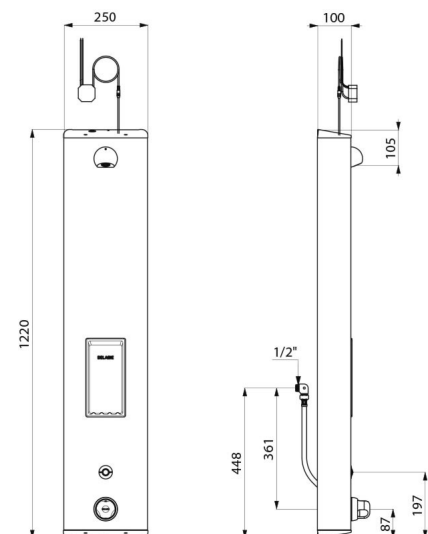

TECHNISCHE DATEN

Duschelement SECURITHERM - Art. 792514

Versorgung	Netzbetrieb 230/6 V
Anschluss	G 1/2B
Technologie	Elektronisch
Höhe	1.220 mm
Tiefe	100 mm
Breite	250 mm
Durchflussmenge	6 l/min
Temperaturanschlag	Thermostatgesteuert
Oberfläche	Edelstahl
Normen und Zertifizierungen	ACS

VORTEILE

- Wasserersparnis von 80 %
- Hygienespülung gegen Bakterienwachstum
- Thermostatgesteuerte Temperaturregelung
- Sofortiges Schließen bei Kaltwasserausfall