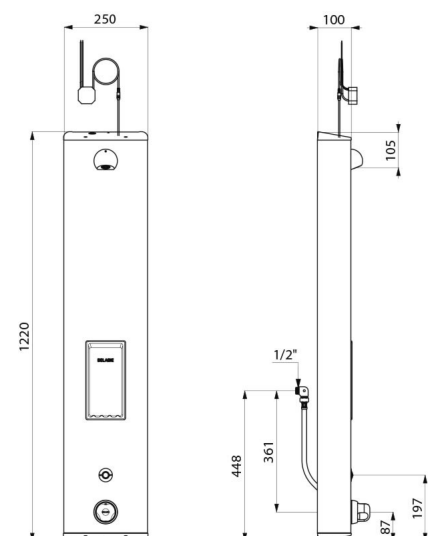

TECHNISCHE DATEN

Duschelement SECURITHERM - Art. 792514

Versorgung	Netzbetrieb 230/6 V
Anschluss	G 1/2B
Technologie	Elektronisch
Höhe	1.220 mm
Tiefe	100 mm
Breite	250 mm
Durchflussmenge	6 l/min
Temperaturanschlag	Thermostatgesteuert
Oberfläche	Edelstahl
Normen und Zertifizierungen	ACS

VORTEILE

- Wasserversparnis von 80 %
- Hygienespülung gegen Bakterienwachstum
- Thermostatgesteuerte Temperaturregelung
- Sofortiges Schließen bei Kaltwasserausfall