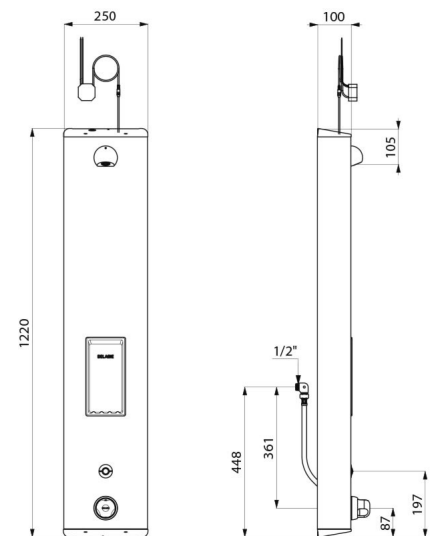

VORTEILE

- Wasserersparnis von 80 %
- Hygienespülung gegen Bakterienwachstum
- Thermostatgesteuerte Temperaturregelung
- Sofortiges Schließen bei Kaltwasserausfall