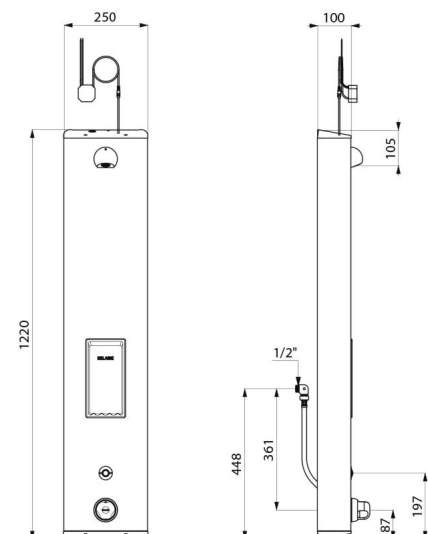

TECHNISCHE DATEN

Duschelement SECURITHERM - Art. 792514

Versorgung	Netzbetrieb 230/6 V
Anschluss	G 1/2B
Technologie	Elektronisch
Höhe	1.220 mm
Tiefe	100 mm
Breite	250 mm
Durchflussmenge	6 l/min
Temperaturanschlag	Thermostatgesteuert
Oberfläche	Edelstahl
Normen und Zertifizierungen	ACS

VORTEILE

- Wasserersparnis von 80 %
- Hygienespülung gegen Bakterienwachstum
- Thermostatgesteuerte Temperaturregelung
- Sofortiges Schließen bei Kaltwasserausfall