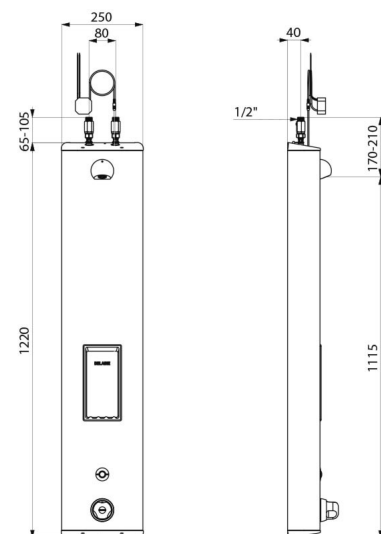

TECHNISCHE DATEN

Duschelement SECURITHERM - Art. 792504

Versorgung	Netzbetrieb 230/6 V
Anschluss	G 1/2B
Technologie	Elektronisch
Höhe	1.220 mm
Tiefe	100 mm
Breite	250 mm
Durchflussmenge	6 l/min
Temperaturanschlag	Thermostatgesteuert
Oberfläche	Edelstahl
Normen und Zertifizierungen	ACS

VORTEILE

- Wasserersparnis von 80 %
- Hygienespülung gegen Bakterienwachstum
- Thermostatgesteuerte Temperaturregelung
- Sofortiges Schließen bei Kaltwasserausfall