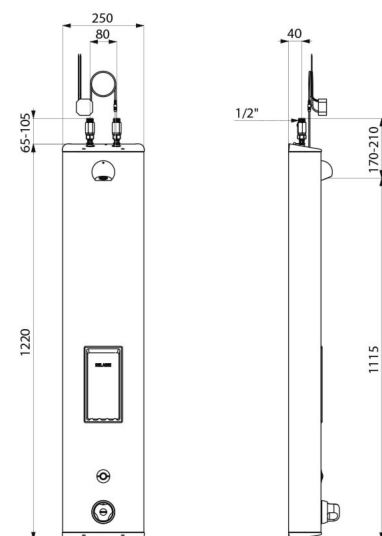

### BESCHREIBUNG

Duschelement SECURITHERM - Art. 792504

Elektronisches Duschelement mit Thermostat:  
 Gehäuse aus Edelstahl für Aufputzmontage, große Ausführung.  
 Anschluss von oben mit geraden Vorabsperren G 1/2B.  
 Thermostat-Mischbatterie SECURITHERM.  
 Temperatur einstellbar: Kaltwasser bis 38 °C; 1. Temperaturanschlag bei 38 °C,  
 2. Anschlag bei 41 °C.  
 Verbrühungsschutz: automatisches Schließen bei Kaltwasserausfall.  
 Vermeidung Kaltwasserschock: automatisches Schließen bei  
 Warmwasserausfall.  
 Geeignet für thermische Desinfektionen.  
 Netzbetrieb 230/6 V.  
 Auslösung bei Druck auf den elektrischen Tastschalter.  
 Gezielte Abschaltung, andernfalls automatisch nach ~60 Sekunden.  
 Hygienespülung (~60 Sekunden alle 24 h nach der letzten Nutzung).  
 Durchflussmenge 6 l/min bei 3 bar einstellbar, Komfort-Regenstrahl  
 Brausekopf ROUND verchromt und vandalengeschützt.  
 Integrierte Seifenablage.  
 Verdeckte Befestigungen.  
 Mit Schutzfiltern und Rückflussverhinderern.  
 Geeignet für bewegungseingeschränkte Personen.  
 30 Jahre Garantie.

### TECHNISCHE DATEN

Duschelement SECURITHERM - Art. 792504

Versorgung	Netzbetrieb 230/6 V
Anschluss	G 1/2B
Technologie	Elektronisch
Höhe	1.220 mm
Tiefe	100 mm
Breite	250 mm
Durchflussmenge	6 l/min
Temperaturanschlag	Thermostatgesteuert
Oberfläche	Edelstahl
Normen und Zertifizierungen	ACS  