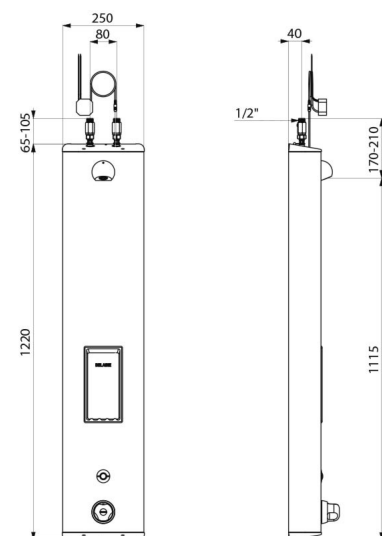

### BESCHREIBUNG

Duschelement SECURITHERM - Art. 792504

Elektronisches Duschelement mit Thermostat:  
 Gehäuse aus Edelstahl für Aufputzmontage, große Ausführung.  
 Anschluss von oben mit geraden Vorabsperungen G 1/2B.  
 Thermostat-Mischbatterie SECURITHERM.  
 Temperatur einstellbar: Kaltwasser bis 38 °C; 1. Temperaturanschlag bei 38 °C, 2. Anschlag bei 41 °C.  
 Verbrühungsschutz: automatisches Schließen bei Kaltwasserausfall.  
 Vermeidung Kaltwasserschock: automatisches Schließen bei Warmwasserausfall.  
 Geeignet für thermische Desinfektionen.  
 Netzbetrieb 230/6 V.  
 Auslösung bei Druck auf den elektrischen Tastschalter.  
 Gezielte Abschaltung, andernfalls automatisch nach ~60 Sekunden.  
 Hygienespülung (~60 Sekunden alle 24 h nach der letzten Nutzung).  
 Durchflussmenge 6 l/min bei 3 bar einstellbar, Komfort-Regenstrahl  
 Brausekopf ROUND verchromt und vandalengeschützt.  
 Integrierte Seifenablage.  
 Verdeckte Befestigungen.  
 Mit Schutzfiltern und Rückflussverhinderern.  
 Geeignet für bewegungseingeschränkte Personen.  
 30 Jahre Garantie.

### TECHNISCHE DATEN

Duschelement SECURITHERM - Art. 792504

Versorgung	Netzbetrieb 230/6 V
Anschluss	G 1/2B
Technologie	Elektronisch
Höhe	1.220 mm
Tiefe	100 mm
Breite	250 mm
Durchflussmenge	6 l/min
Temperaturanschlag	Thermostatgesteuert
Oberfläche	Edelstahl
Normen und Zertifizierungen	ACS  