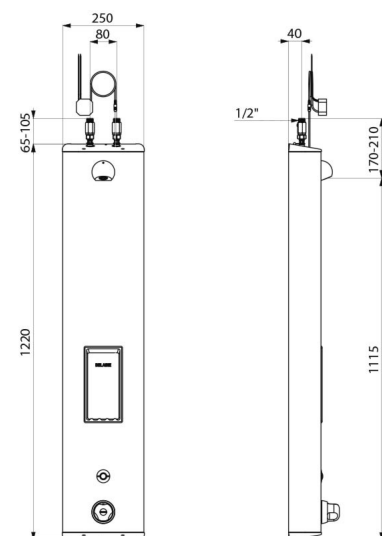

TECHNISCHE DATEN

Duschelement SECURITHERM - Art. 792504

Versorgung	Netzbetrieb 230/6 V
Anschluss	G 1/2B
Technologie	Elektronisch
Höhe	1.220 mm
Tiefe	100 mm
Breite	250 mm
Durchflussmenge	6 l/min
Temperaturanschlag	Thermostatgesteuert
Oberfläche	Edelstahl
Normen und Zertifizierungen	ACS

VORTEILE

- Wasserersparnis von 80 %
- Hygienespülung gegen Bakterienwachstum
- Thermostatgesteuerte Temperaturregelung
- Sofortiges Schließen bei Kaltwasserausfall