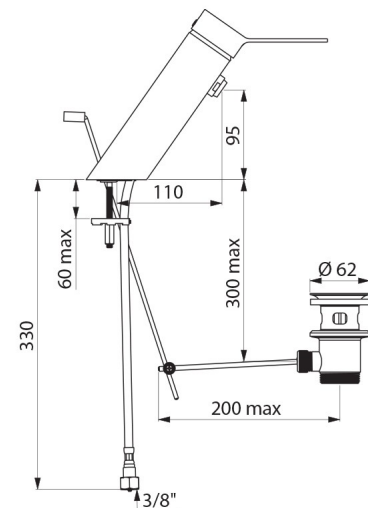

Waschtischarmatur mit Druckausgleichsfunktion SECURITHERM EP BIOSAFE

Art. 2620EP

Einhebelmischer für Einlochmontage ohne Auslauf H. 95 L. 110

BESCHREIBUNG

Waschtischarmatur mit Druckausgleichsfunktion SECURITHERM EP BIOSAFE - Art. 2620EP

Waschtisch-Einhebelmischer mit Druckausgleichsfunktion für Standmontage. Einhebelmischer für Einlochmontage H. 95 L. 110.

Kein Auslauf: Hygiene-Strahlregler im Körper integriert.

Keramikkartusche Ø 35 mit Druckausgleichsfunktion und voreingestellter Warmwasserbegrenzung.

Absoluter Verbrühungsschutz: reduziert die Warmwassermenge bei Kaltwasserausfall (und umgekehrt).

Konstante Temperatur unabhängig von Druckschwankungen und Durchflussmenge in der Installation.

Securitouch Abschirmung gegen Verbrühung am Armaturengehäuse.

Einfache thermische Desinfektionen möglich ohne Demontage des Bedienehebels oder Abschaltung der Kaltwasserversorgung.

Mischbatterie mit Körper innen glatt und mit minimalem Wasservolumen (begrenzt Bakterienablagerungen).

Durchflussmenge begrenzt auf 4 l/min bei 3 bar.

Mit Bediengriff.

Ergonomische Zugstange und Ablaufventil 1 1/4" aus Messing.

Beweglich gelagerte PEX-Anschlusschläuche G 3/8 mit Schutzfiltern und Rückflussverhinderern.

Verstärkte Befestigungen und Verdrehsicherung durch 2 Edelstahlbolzen.

Einhebelmischer mit Druckausgleichsfunktion SECURITHERM besonders geeignet für Gesundheitseinrichtungen, Seniorenheime, Krankenhäuser und Kliniken.

Einloch-Mischbatterie geeignet für bewegungseingeschränkte Personen.

Mischbatterie mit 30 Jahren Garantie.

TECHNISCHE DATEN

Waschtischarmatur mit Druckausgleichsfunktion SECURITHERM EP BIOSAFE - Art. 2620EP