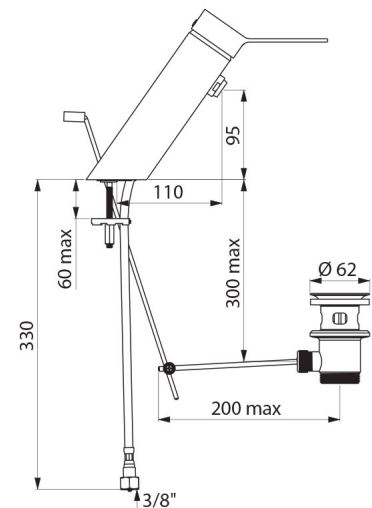

Waschtischarmatur mit Druckausgleichsfunktion SECURITHERM EP BIOSAFE

Art. 2620EP

Einhebelmischer für Einlochmontage ohne Auslauf H. 95 L. 110

BESCHREIBUNG

Waschtischarmatur mit Druckausgleichsfunktion SECURITHERM EP BIOSAFE - Art. 2620EP

Waschtisch-Einhebelmischer mit Druckausgleichsfunktion für Standmontage. Einhebelmischer für Einlochmontage H. 95 L. 110.

Kein Auslauf: Hygiene-Strahlregler im Körper integriert.

Keramikkartusche Ø 35 mit Druckausgleichsfunktion und voreingestellter Warmwasserbegrenzung.

Absoluter Verbrühungsschutz: reduziert die Warmwassermenge bei Kaltwasserausfall (und umgekehrt).

Konstante Temperatur unabhängig von Druckschwankungen und Durchflussmenge in der Installation.

Securitouch Abschirmung gegen Verbrühung am Armaturengehäuse.

Einfache thermische Desinfektionen möglich ohne Demontage des Bedienehebels oder Abschaltung der Kaltwasserversorgung.

Mischbatterie mit Körper innen glatt und mit minimalem Wasservolumen (begrenzt Bakterienablagerungen).

Durchflussmenge begrenzt auf 4 l/min bei 3 bar.

Mit Bediengriff.

Ergonomische Zugstange und Ablaufventil 1 1/4" aus Messing.

Beweglich gelagerte PEX-Anschlusschläuche G 3/8 mit Schutzfiltern und Rückflussverhinderern.

Verstärkte Befestigungen und Verdrehsicherung durch 2 Edelstahlbolzen.

Einhebelmischer mit Druckausgleichsfunktion SECURITHERM besonders geeignet für Gesundheitseinrichtungen, Seniorenheime, Krankenhäuser und Kliniken.

Einloch-Mischbatterie geeignet für bewegungseingeschränkte Personen.

Mischbatterie mit 30 Jahren Garantie.

TECHNISCHE DATEN

Waschtischarmatur mit Druckausgleichsfunktion SECURITHERM EP BIOSAFE - Art. 2620EP