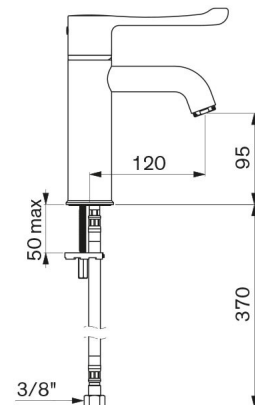

Waschtisch- Thermostatarmatur SECURITHERM BIOCLIP

Art. H96051

Sequentielle Thermostat-Mischbatterie für Einlochmontage H. 95 L. 120

BESCHREIBUNG

Waschtisch-Thermostatarmatur SECURITHERM BIOCLIP - Art. H96051

Thermostat-Mischbatterie SECURITHERM für Standmontage.
Sequentielle Thermostat-Mischbatterie: Öffnen und Schließen über Kalt.
Bauweise gewährleistet Schutz vor Rückfließen von Kalt- und Warmwasser.
Keine Rückflussverhinderer an den Wasseranschlüssen erforderlich.
BIOCLIP: Mischbatterie einfach abnehmbar zur Reinigung und Desinfektion.
Verbrühungsschutz: automatisches Schließen bei Kalt- oder Warmwasserausfall.

Securitouch Abschirmung gegen Verbrühung am Armaturengehäuse.
Einloch-Mischbatterie mit gebogenem Auslauf H. 95 L. 120 mit Hygiene-Strahlregler ohne Anhaftungsmöglichkeit für Schmutzpartikel und beständig gegenüber thermischen Desinfektionen.

Sequentielle, verkalkungsarme Thermostatkartusche für Einhandsteuerung von Durchflussmenge und Temperatur.

Temperatureinstellbereich: Kaltwasser bis 40 °C mit voreingestelltem Temperaturanschlag bei 40 °C.

Geeignet für thermische und chemische Desinfektionen.
Körper und Auslauf innen glatt und mit minimalem Wasservolumen.

Durchflussmenge begrenzt auf 5 l/min bei 3 bar.

Handkontaktfreie Betätigung durch Hygienehebel L. 146.

Ohne Zugstangenablaufgarnitur.

Flexible PEX-Anschlusschläuche G 3/8.

Verstärkte Befestigungen und Verdrehsicherung durch 2 Edelstahlbolzen.

Mischbatterie besonders geeignet für Gesundheitseinrichtungen, Seniorenheime, Krankenhäuser und Kliniken.

Einhebelmischer geeignet für bewegungseingeschränkte Nutzer.

Mischbatterie mit 30 Jahren Garantie.