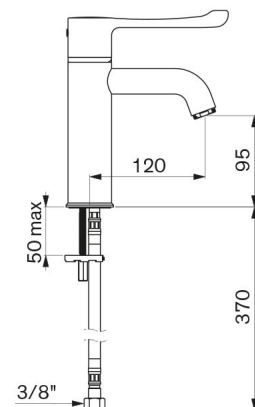

Waschtisch- Thermostatarmatur SECURITHERM BIOCLIP

Art. H96051

Sequentielle Thermostat-Mischbatterie für Einlochmontage H. 95 L. 120

BESCHREIBUNG

Waschtisch-Thermostatarmatur SECURITHERM BIOCLIP - Art. H96051

Thermostat-Mischbatterie SECURITHERM für Standmontage.
Sequentielle Thermostat-Mischbatterie: Öffnen und Schließen über Kalt.
Bauweise gewährleistet Schutz vor Rückfließen von Kalt- und Warmwasser.
Keine Rückflussverhinderer an den Wasseranschlüssen erforderlich.
BIOCLIP: Mischbatterie einfach abnehmbar zur Reinigung und Desinfektion.
Verbrühungsschutz: automatisches Schließen bei Kalt- oder Warmwasserausfall.

Securitouch Abschirmung gegen Verbrühung am Armaturengehäuse.
Einloch-Mischbatterie mit gebogenem Auslauf H. 95 L. 120 mit Hygiene-Strahlregler ohne Anhaftungsmöglichkeit für Schmutzpartikel und beständig gegenüber thermischen Desinfektionen.

Sequentielle, verkalkungsarme Thermostatkartusche für Einhandsteuerung von Durchflussmenge und Temperatur.

Temperatureinstellbereich: Kaltwasser bis 40 °C mit voreingestelltem Temperaturanschlag bei 40 °C.

Geeignet für thermische und chemische Desinfektionen.
Körper und Auslauf innen glatt und mit minimalem Wasservolumen.

Durchflussmenge reguliert auf 5 l/min bei 3 bar.

Handkontaktfreie Betätigung durch Hygienehebel L. 146.

Ohne Zugstangenablaufgarnitur.

Flexible PEX-Anschlusschläuche G 3/8.

Verstärkte Befestigungen und Verdrehsicherung durch 2 Edelstahlbolzen.

Mischbatterie besonders geeignet für Gesundheitseinrichtungen, Seniorenheime, Krankenhäuser und Kliniken.

Einhebelmischer geeignet für bewegungseingeschränkte Nutzer.

Mischbatterie mit 30 Jahren Garantie.